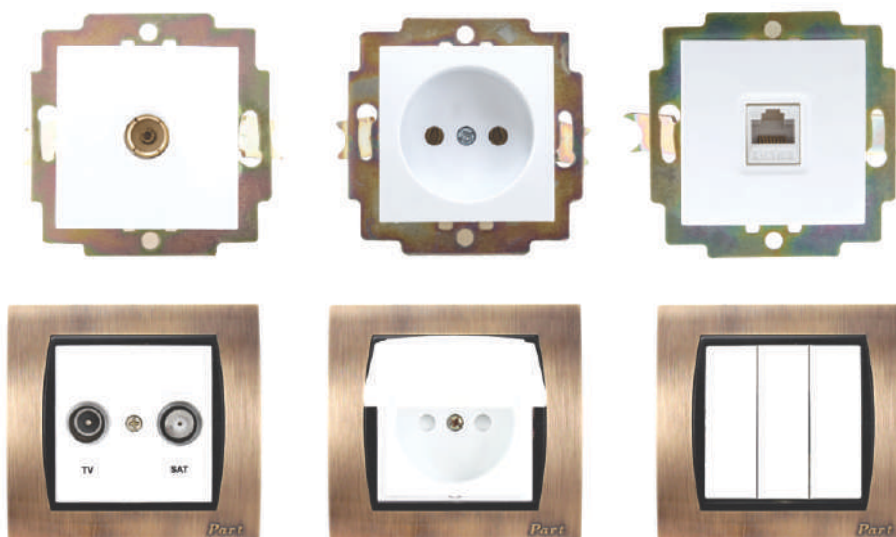

قیمت (ریال)	کد کالا	تعداد در جور	تعداد در کارتن	قیمت (ریال)	کد کالا	توضیحات
-	-	-	۲۰۰	۲۸۱۰۰۰۰	۴۰۴۰	مکانیزم کلید و پریز جور با مغزی سرامیک آذین
-	-	-	۲۰۰	۲۶۸۰۰۰۰	۴۰۳۹	مکانیزم کلید و پریز جور با مغزی پلی کریبات آذین
۲۲۵۰۰۰۰	۵۸۳۷	۸۰	۲۰۰	۲۵۰۰۰۰۰۰	۴۰۲۱	مکانیزم پریز بدون ارت سفید با مغزی پلی کریبات آذین
۲۶۴۰۰۰۰	۵۸۳۶	-	۲۰۰	۲۹۰۰۰۰۰۰	۴۰۲۲	مکانیزم پریز ارت دار سفید با مغزی پلی کریبات آذین
۲۶۴۰۰۰۰	۵۸۱۳	۸۰	۲۰۰	۲۷۰۰۰۰۰۰	۴۰۲۳	مکانیزم پریز بدون ارت با مغزی سرامیک آذین
۲۸۶۰۰۰۰	۵۸۳۸	-	۲۰۰	۳۱۰۰۰۰۰۰	۴۰۲۴	مکانیزم پریز ارت دار با مغزی سرامیکی سفید آذین
۲۷۵۰۰۰۰	۵۱۳۴	-	۲۰۰	۳۰۶۰۰۰۰۰	۴۱۰۷	مکانیزم پریز دریدار با قفل کودک
۳۰۸۰۰۰۰	۵۱۱۳	-	۲۰۰	۳۴۰۰۰۰۰۰	۴۱۰۸	مکانیزم پریز ارت دار دریدار با قفل کودک
۲۴۰۰۰۰۰	۵۸۴۰	۵۰	۲۰۰	۲۷۰۰۰۰۰۰	۴۰۱۱	مکانیزم کلید تک پل سفید آذین
۲۷۵۰۰۰۰	۵۸۴۱	۳۰	۲۰۰	۳۰۰۰۰۰۰۰	۴۰۱۲	مکانیزم کلید دو پل سفید آذین
۴۴۳۰۰۰۰	۵۸۵۴	-	۲۰۰	۴۹۰۰۰۰۰۰	۴۰۱۳	مکانیزم کلید سه پل سفید آذین
۲۲۵۰۰۰۰	۵۸۴۳	-	۲۰۰	۲۷۴۰۰۰۰۰	۴۰۱۴	مکانیزم کلید زنگ سفید آذین
۲۲۵۰۰۰۰	۵۸۴۷	-	۲۰۰	۲۷۴۰۰۰۰۰	۴۰۱۵	مکانیزم کلید راه پله سفید آذین
۲۴۲۰۰۰۰	۵۸۴۲	۲۰	۲۰۰	۲۹۰۰۰۰۰۰	۴۰۱۶	مکانیزم کلید تبدیل سفید آذین
۱,۴۵۰,۰۰۰	۵۸۵۲	-	۱۰۰	۱,۴۹۰,۰۰۰	۴۱۴۴	مکانیزم کلید دیمر سفید آذین
۴۴۰,۰۰۰	۵۸۵۳	-	۱۰۰	۴۷۸,۰۰۰	۴۰۲۰	مکانیزم کلید کولر سفید آذین
-	-	-	۱۰۰	۱/۰۰۰۰۰۰۰	۶۵۴۴	مکانیزم کولر چهار پل با کلید OFF ON
۳۵۲۰۰۰۰	۵۸۴۹	-	۲۰۰	۳۸۰۰۰۰۰۰	۴۰۲۷	مکانیزم تلفن دو سوکت سفید آذین
۲۴۲۰۰۰۰	۵۸۴۶	۱۰	۲۰۰	۲۸۸۰۰۰۰۰	۴۰۲۸	مکانیزم تلفن دو منظوره سفید آذین
۵۴۵۰۰۰۰	۵۸۴۸	-	۲۰۰	۵۸۳۰۰۰۰۰	۴۰۲۹	مکانیزم پورت شبکه سفید آذین
۳۳۵۰۰۰۰	۷۲۳۲	-	۲۰۰	۵۲۳۰۰۰۰۰	۴۰۰۸	مکانیزم کلید کراکس سفید آذین
۹۵۷۰۰۰۰	۵۸۵۱	-	۲۰۰	۱/۰۰۰۰۰۰۰	۴۰۰۹	مکانیزم کلید ملودی سفیدی آذین
۲۲۰۰۰۰۰	۵۸۳۴	۱۰	۲۰۰	۲۸۸۰۰۰۰۰	۴۰۲۵	مکانیزم پریز آنتن سفید آذین